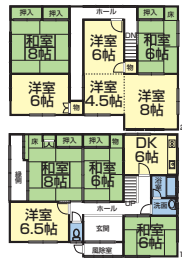

金沢 八日市出町 1,260^[仲介]万円

《売家・10DK》東南角地！ 土地としてもよし
【土】142.09㎡(42.98坪) 【建物】169.66㎡(51.32坪)
【交】西金4丁目バス停徒歩約5分 【学】西南部小・西南部中
【築】S51 【駐】2台 【特】和室は続き間。水廻りリフォーム済。小学校・中学校・スーパーが近い

(株)ファーストホーム

金沢市入江2-402 <http://www.first-home.co.jp>